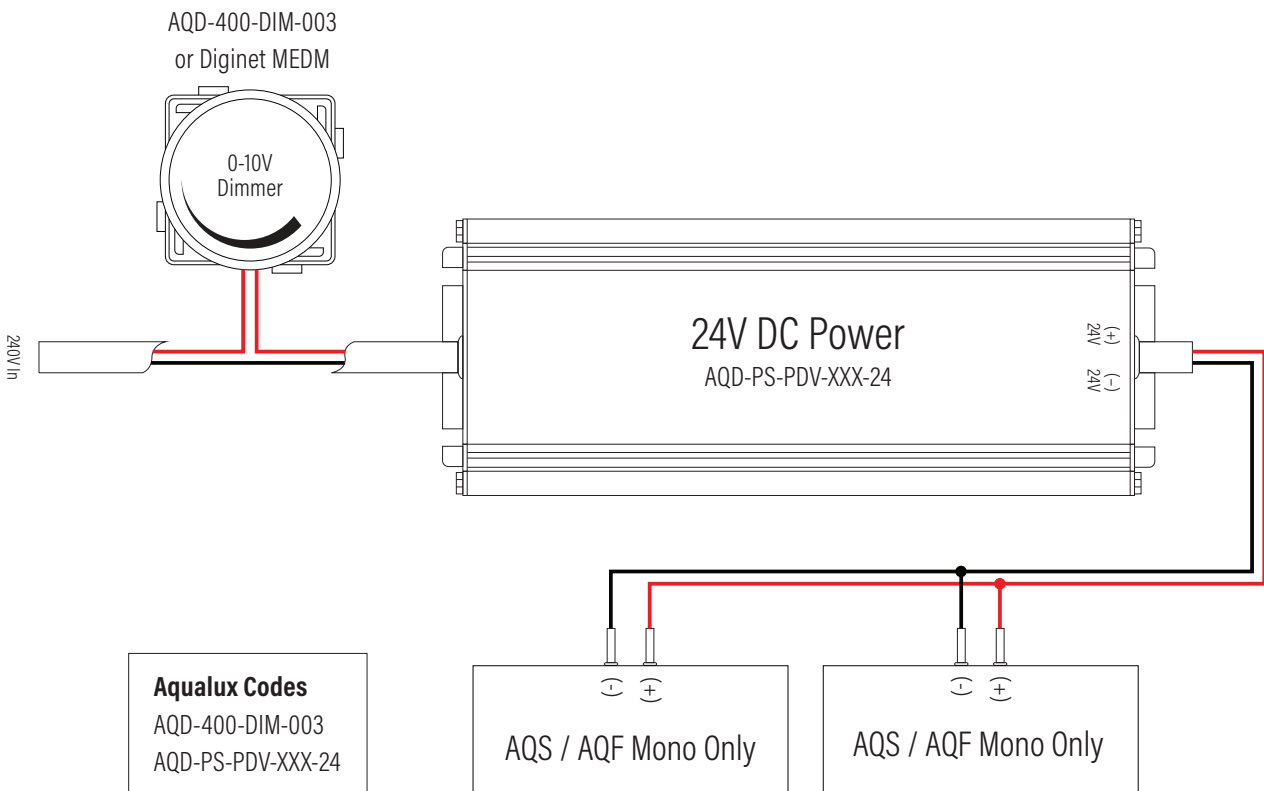

## Wiring Diagram

### Aqualux Codes

AQD24-040

AQD24-100

AQD24-240

AQD-400-DIM-003

2 Fitting Example only